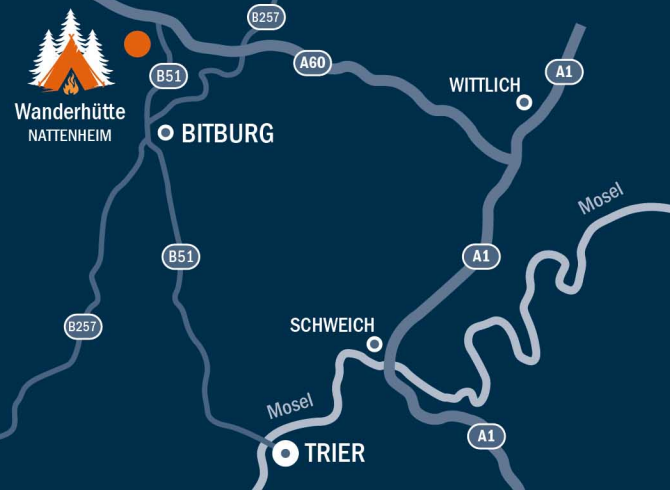

# Wo Ihr uns findet

Nattenheim ist ca. 37 km/Auto-  
fahrminuten von Trier und ca.  
8 km von Wittlich entfernt.

Das Gelände samt Hütte befindet sich auf dem Trimberg,  
ca. 1,5 km außerhalb des Dorfes Nattenheim am Waldrand.  
Die genaue Lage lässt sich mit Hilfe des untenstehenden  
QR-Codes lokalisieren.

## Hinweis zur Anreise mit dem ÖPNV/Bus:

- ca. 100 min. Fahrzeit von Trier + 30 min. Gehweg
- ca. 10 min. Fahrzeit von Wittlich + 30 min. Gehweg
- Die Bushaltestelle am Dorf heißt „L32, Nattenheim“,  
von dort aus sind es noch 30 min. Gehweg bis zum Gelände

Google  
maps